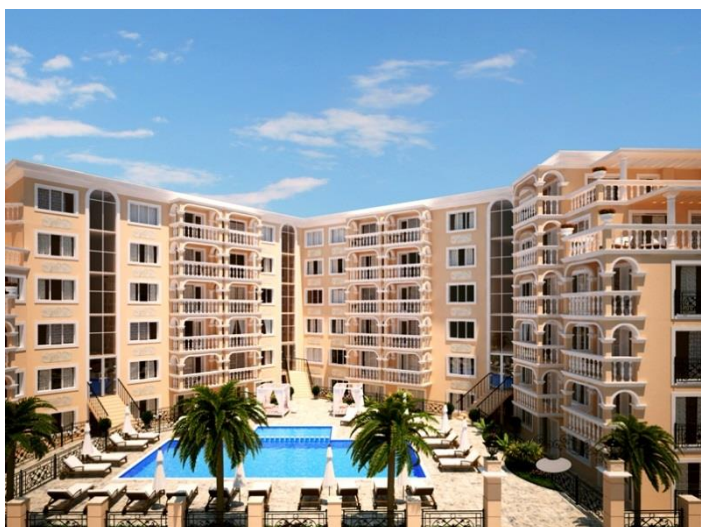

## LIFE STYLE DELUXE II / ЛАЙФ СТАЙЛ ДЕЛЮКС 2

МЕСТОПОЛОЖЕНИЕ: Несебр

РАССТОЯНИЕ ДО МОРЯ: 100 м

В самом новом районе Несебра, на мысе Акротиря раскинулся элитный жилой комплекс LifeStyle Deluxe II. Всего 100 м отделяют этот изящный комплекс от 3 самых чистых пляжей черноморского побережья: Южного пляжа г.Несебр, пляжа мыса Акротирия перед к-с „Рич“ и пляжа НСА. Этот современный комплекс апартаментов подойдет как для сезонного отдыха, так и для полноценного постоянного проживания. Собственные апартаменты в данном комплексе помогут Вам убежать от ежедневных проблем и монотонности и окунуться в атмосферу спокойствия и умиротворенности.