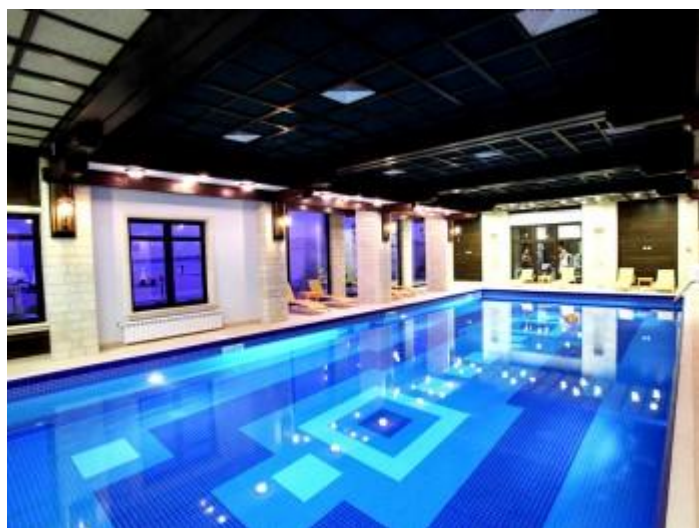

## OASIS RESORT AND SPA / ОАЗИС РЕЗОРТ АНД СПА

МЕСТОПОЛОЖЕНИЕ: Царево

РАССТОЯНИЕ ДО МОРЯ: 50 м

Расположенный прямо на берегу, в южной части болгарского черноморья Oasis Resort and SPA сочетает в себе все самое лучшее, для того, чтобы сделать Ваш отдых незабываемым. Предлагая широкий спектр разнообразной недвижимости, «Оазис» также имеет и высокоразвитую инфраструктуру. Для Вас в комплексе открытый и крытый бассейны, SPA, фитнес и медицинский центр, салон красоты, ресторан, зона для барбекю, теннисные корты, детский центр, школа серфинга и кайтинга, прогулки на яхтах, верховая езда и это только малая часть того, что приготовил для вас «Оазис».