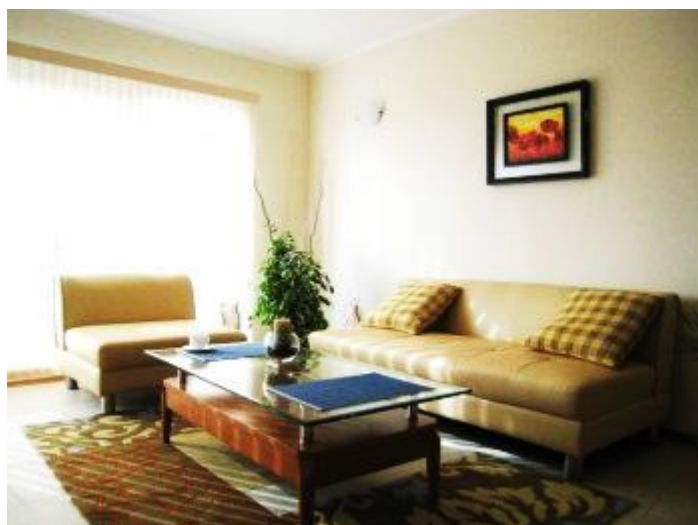

MORE
U DACHI

агентство
зарубежной
недвижимости

ТЕЛ: 8 (495) 507-38-13
more-u-dachi.ru

**MORE
U DACHI**

агентство
зарубежной
недвижимости

ТЕЛ: 8 (495) 507-38-13
more-u-dachi.ru

ЦЕНЫ

этаж	номер	тип	площадь, м²			цена €/м²		стоимость €/м²	
			жилая	общие части	всего	без мебели	с мебелью	без мебели	с мебелью
КОРПУС А									
1	100	1 спальня	55,57	8,41	65,68	1 309	1 389	85 975	91 230
1	101	студия	27,87	5,07	32,94	1 309	1 389	43 118	45 754
1	102	1 спальня	55,57	10,11	65,68	1 309	1 389	85 975	91 230
1	103	1 спальня	52,45	9,55	62,00	1 359	1 439	84 258	89 218
1	104	1 спальня	55,57	10,11	65,68	1 309	1 389	85 975	91 230
1	105	1 спальня	52,45	9,55	62,00	1 359	1 439	84 258	89 218
1	106	1 спальня	55,57	10,11	65,68	1 399	1 479	91 886	97 141
1	107	2 спальни	72,08	13,12	85,20	1 399	1 479	119 195	126 011
1	108	1 спальня	55,57	10,11	65,68	1 399	1 479	91 886	97 141
2	200	1 спальня	55,57	10,11	65,68	1 399	1 479	91 886	97 141
2	201	студия	27,87	5,07	32,94	1 399	1 479	46 083	48 718
2	202	1 спальня	55,57	10,11	65,68	1 399	1 479	91 886	97 141
2	203	1 спальня	52,45	9,55	62,00	1 459	1 539	90 458	95 418
2	204	1 спальня	55,57	10,11	65,68	1 399	1 479	91 886	97 141
2	205	1 спальня	52,45	9,55	62,00	1 459	1 539	90 458	95 418
2	206	1 спальня	55,57	10,11	65,68	1 409	1 489	92 543	97 798
2	207	2 спальни	72,08	13,12	85,20	1 459	1 539	124 307	131 123
2	208	1 спальня	55,57	10,11	65,68	1 409	1 489	92 543	97 798
3	302	1 спальня	55,57	10,11	65,68	1 409	1 489	92 543	97 798
3	304	1 спальня	55,57	10,11	65,68	1 409	1 489	92 543	97 798
3	305	1 спальня	52,45	9,55	62,00	1 499	1 579	92 938	97 898
3	306	1 спальня	55,57	10,11	65,68	1 499	1 579	98 454	103 709
4	400	1 спальня	55,57	10,11	65,68	1 499	1 579	98 454	103 709
4	402	1 спальня	55,57	10,11	65,68	1 499	1 579	98 454	103 709
4	403	1 спальня	52,45	9,55	62,00	1 559	1 639	96 658	101 618
4	404	1 спальня	55,57	10,11	65,68	1 559	1 639	102 395	107 650
КОРПУС В									
1	100	1 спальня	54,86	9,98	64,84	1 299	1 379	84 227	89 414
1	101	1 спальня	54,30	9,88	64,18	1 399	1 479	89 788	94 922
1	102	1 спальня	55,57	10,11	65,68	1 299	1 379	85 318	90 573
1	103	1 спальня	52,11	9,48	61,59	1 399	1 479	86 164	91 092
1	104	1 спальня	55,57	10,11	65,68	1 299	1 379	85 318	90 573
1	105	студия	29,01	5,28	34,29	1 299	1 379	44 543	47 286
1	106	1 спальня	55,57	10,11	65,68	1 299	1 379	85 318	90 573
1	108	1 спальня	55,57	10,11	65,68	1 299	1 379	85 318	90 573
1	110	1 спальня	55,57	10,11	65,68	1 299	1 379	85 318	90 573
2	200	1 спальня	54,86	9,98	64,84	1 179	1 259	76 446	81 634
2	201	1 спальня	54,30	9,88	64,18	1 449	1 529	92 997	98 131